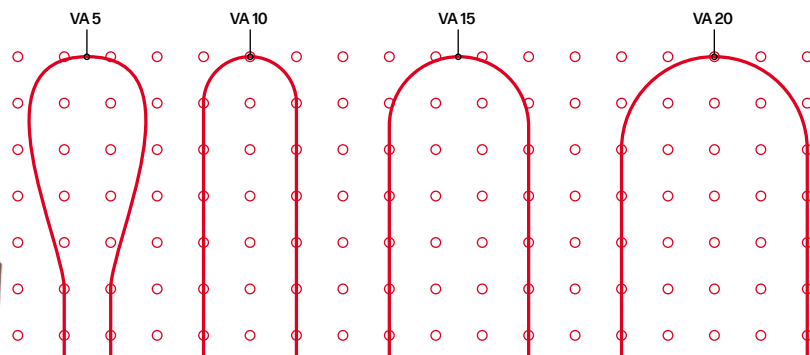

bavaria-ROYAL PE-XA ROHR

DIE QUALITÄT MIT DER RAUTE

Das bavaria-Royal PE-Xa Rohr zeichnet sich durch eine herausragende Flexibilität und Formstabilität aus. Unsere spezielle Herstellungsmethode garantiert ein optimales Verhältnis zwischen Flexibilität und Druckbelastbarkeit sowie eine außergewöhnliche Beständigkeit gegenüber Spannungsrissbildung.

Zertifizierungen:

Unsere bavaria-Royal PE-Xa Rohre sind nach DIN 4726 sauerstoffdicht und erfüllen höchste Qualitätsstandards. Vertrauen Sie auf die Zuverlässigkeit - für Projekte ohne Grenzen.

+ VORTEILE AUF EINEN BLICK:

- **Flexibilität und Formstabilität:** Auch bei kleinsten Biegeradien einfach zu verlegen, was den Arbeitsaufwand erheblich reduziert.
- **Chemikalienbeständigkeit:** Hervorragender Schutz gegen aggressive Substanzen, ideal für anspruchsvolle Umgebungen.
- **Glatte Innenoberfläche:** Minimale Rohrrauigkeit verhindert Ablagerungen und Korrosion, was die Langlebigkeit der Rohre garantiert.
- **Sehr gute Biegeradien:** Selbst bei engen Biegungen bleibt die Materialstruktur intakt und gewährleistet somit eine einfache und sichere Verlegung.
- **Leichtes Handling:** Durch das leichte und flexible Material geht die Verarbeitung schneller von der Hand, was sowohl Zeit als auch Kosten spart.
- **Keine Fließgeräusche:** Unsere Rohre bieten einen geräuscharmen Betrieb, was zu einem komfortablen und ruhigen Umfeld beiträgt.